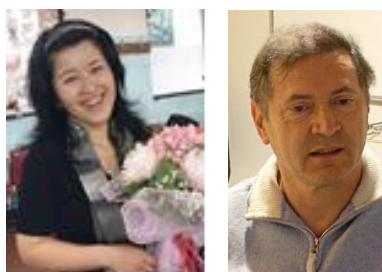

Concerto dell'Amicizia

友情のコンサート

Il Nuovo Polo Mozart presenta, con la Corale Evergreen Ensemble, un concerto di tre Cori con la partecipazione di due soliste giapponesi, nel prestigioso Auditorium San Fedele , via Hoepli 3/b

Venerdì 8 Novembre 2019
ore 16.30

Ingresso libero sino ad esaurimento dei posti

Prima Parte: omaggio a Mozart
Seconda Parte: omaggio alla musica giapponese
Terza Parte: omaggio alla musica italiana

Le soliste

**Yoshiko e Tokuko
Kobayashi**

I maestri

Ryoko Yagi e Walter Morelli

Al pianoforte

Aya Azegami

I CORI

Coro Mozart

Corale Evergreen Ensemble